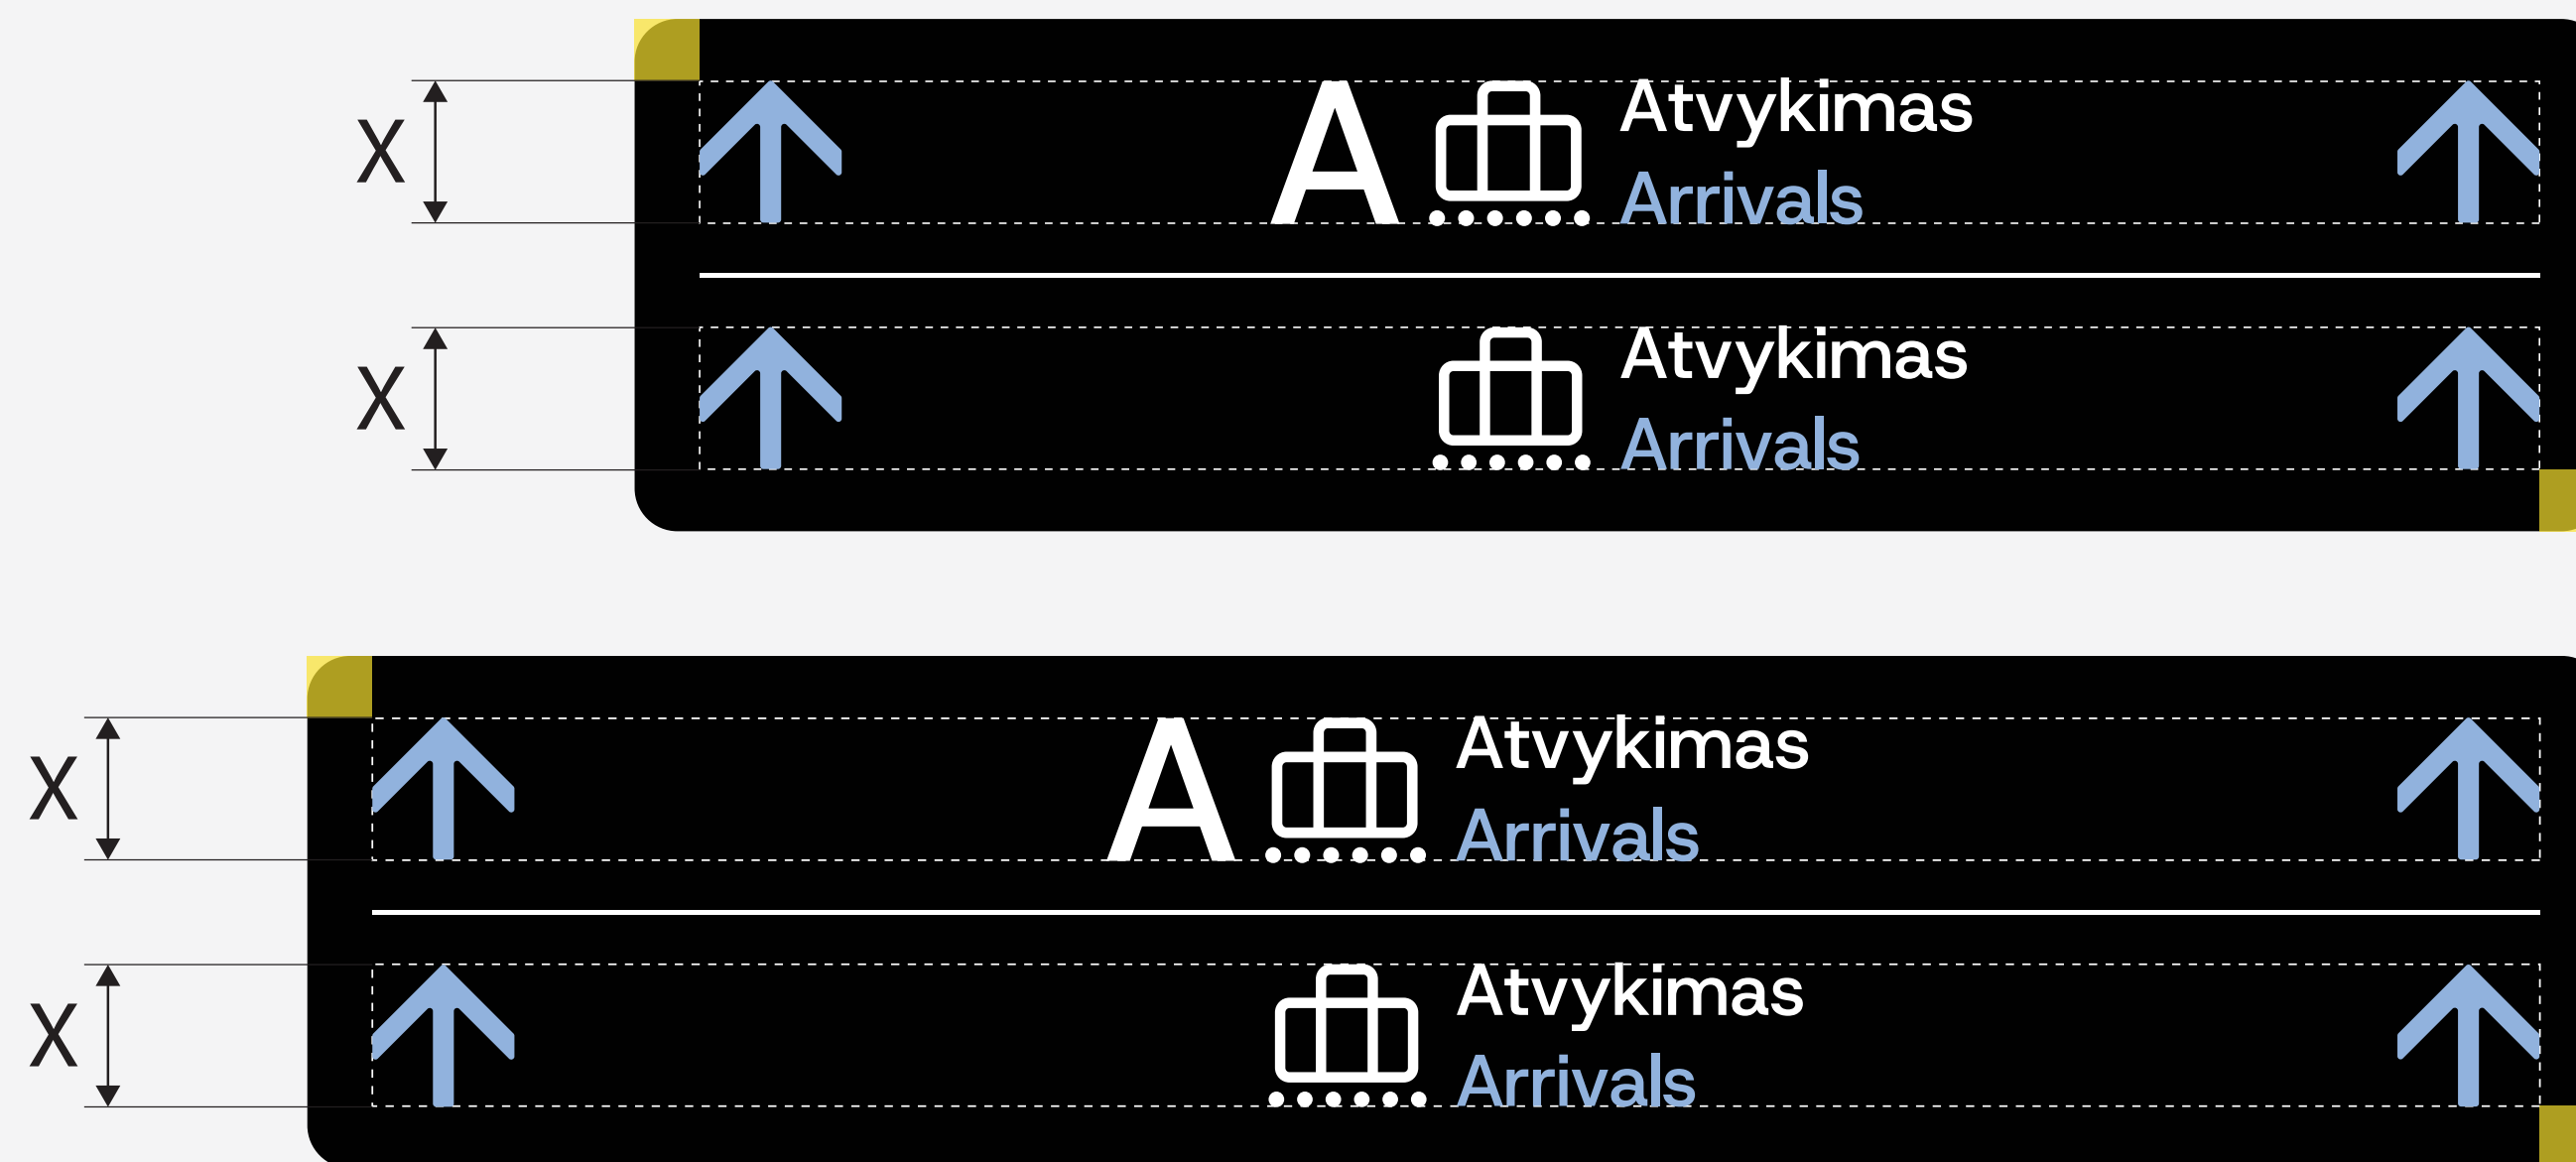

LAUKO NUORODOS

52cm aukščio ir kintamo ilgio

Saugos zona

Plotis 6,6x Ilgis 6,3 cm

Teksto dydis: 355 pt

Tarpai tarp ikonų: 2,8 cm

Kampų užapvalinimas: 2,5 cm

Skiriamosios juostos storis: 0,5 cm

Tekstas ir ikonos lygiuojamos su saugos zonos kraštais.
Esant keliems lygiams - ilgiausias tekstas lygiuojamas su saugos zona, o trumpesni - su ilgiausio teksto pradžia.
Ikonos ir tekstas - centruojami.