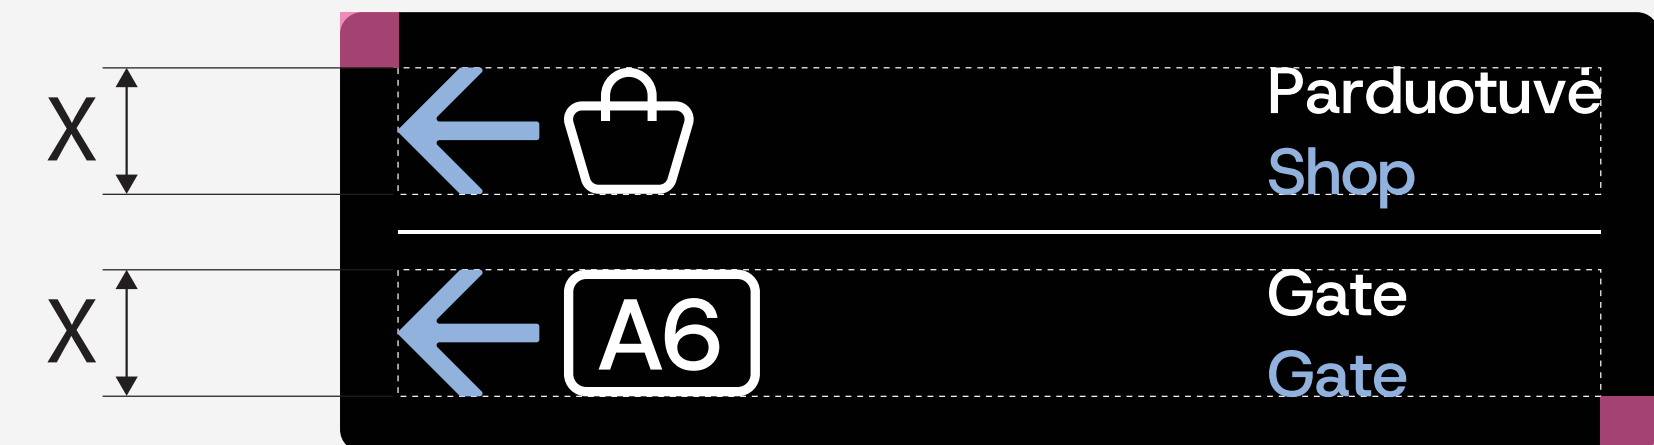

PATALPŲ NUORODOS

150x30 / 150x50 / 150x70 / 150x95 cm

Saugos zona 150x30 cm

Plotis 6,6 cm x Ilgis 7,8 cm

Saugos zona 150x50 cm

Plotis 6,6 cm x Ilgis 6,3 cm

Saugos zona 150x70 cm

Plotis 6,6 cm x Ilgis 6 cm

Saugos zona 150x95 cm

Plotis 6,6 cm x Ilgis 6 cm

Tekstas ir ikonos lygiuojamos su saugos zonos kraštais.
Esant keliems lygiams - ilgiausias tekstas lygiuojamas su saugos zona, o trumpesni - su ilgiausio teksto pradžia.

Teksto dydis: 210 pt

Tarpai tarp ikonų: 2,8 cm

Kampų užapvalinimas: 2,5 cm.

Skiriamosios juostos storis: 0,5 cm