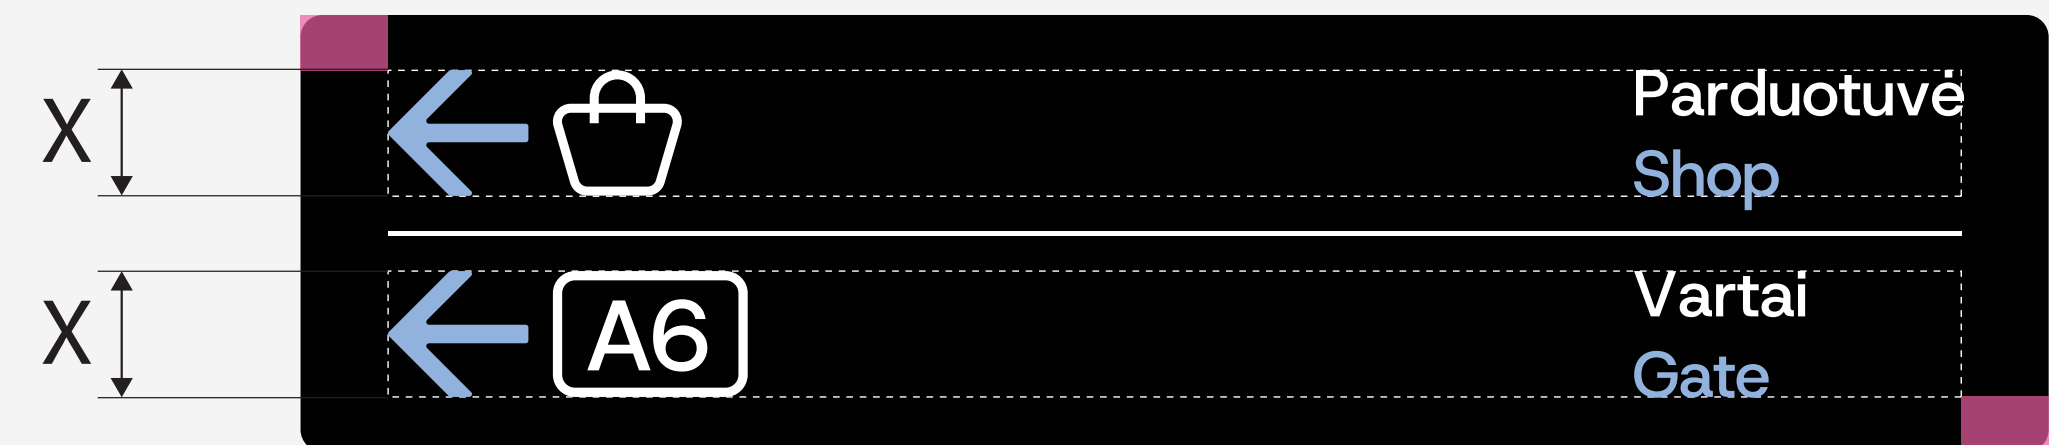

PATALPŲ NUORODOS

200x30 / 200x50 / 200x70 / 200x95 cm

Saugos zona 200x30 cm

Plotis 6,6 cm x Ilgis 7,8 cm

Saugos zona 200x50 cm

Plotis 6,6 cm x Ilgis 6,3 cm

Saugos zona 200x70 cm

Plotis 6,6 cm x Ilgis 6 cm

Saugos zona 200x95 cm

Plotis 6,6 cm x Ilgis 6 cm

Tekstas ir ikonos lygiuojamos su saugos zonos kraštais.
Esant keliems lygiams - ilgiausias tekstas lygiuojamas su saugos zona, o trumpesni - su ilgiausio teksto pradžia.

Teksto dydis: 210 pt

Tarpai tarp ikonų: 2,5 cm

Kampų užapvalinimas: 2,5 cm

Skiriamosios juostos storis: 0,5 cm