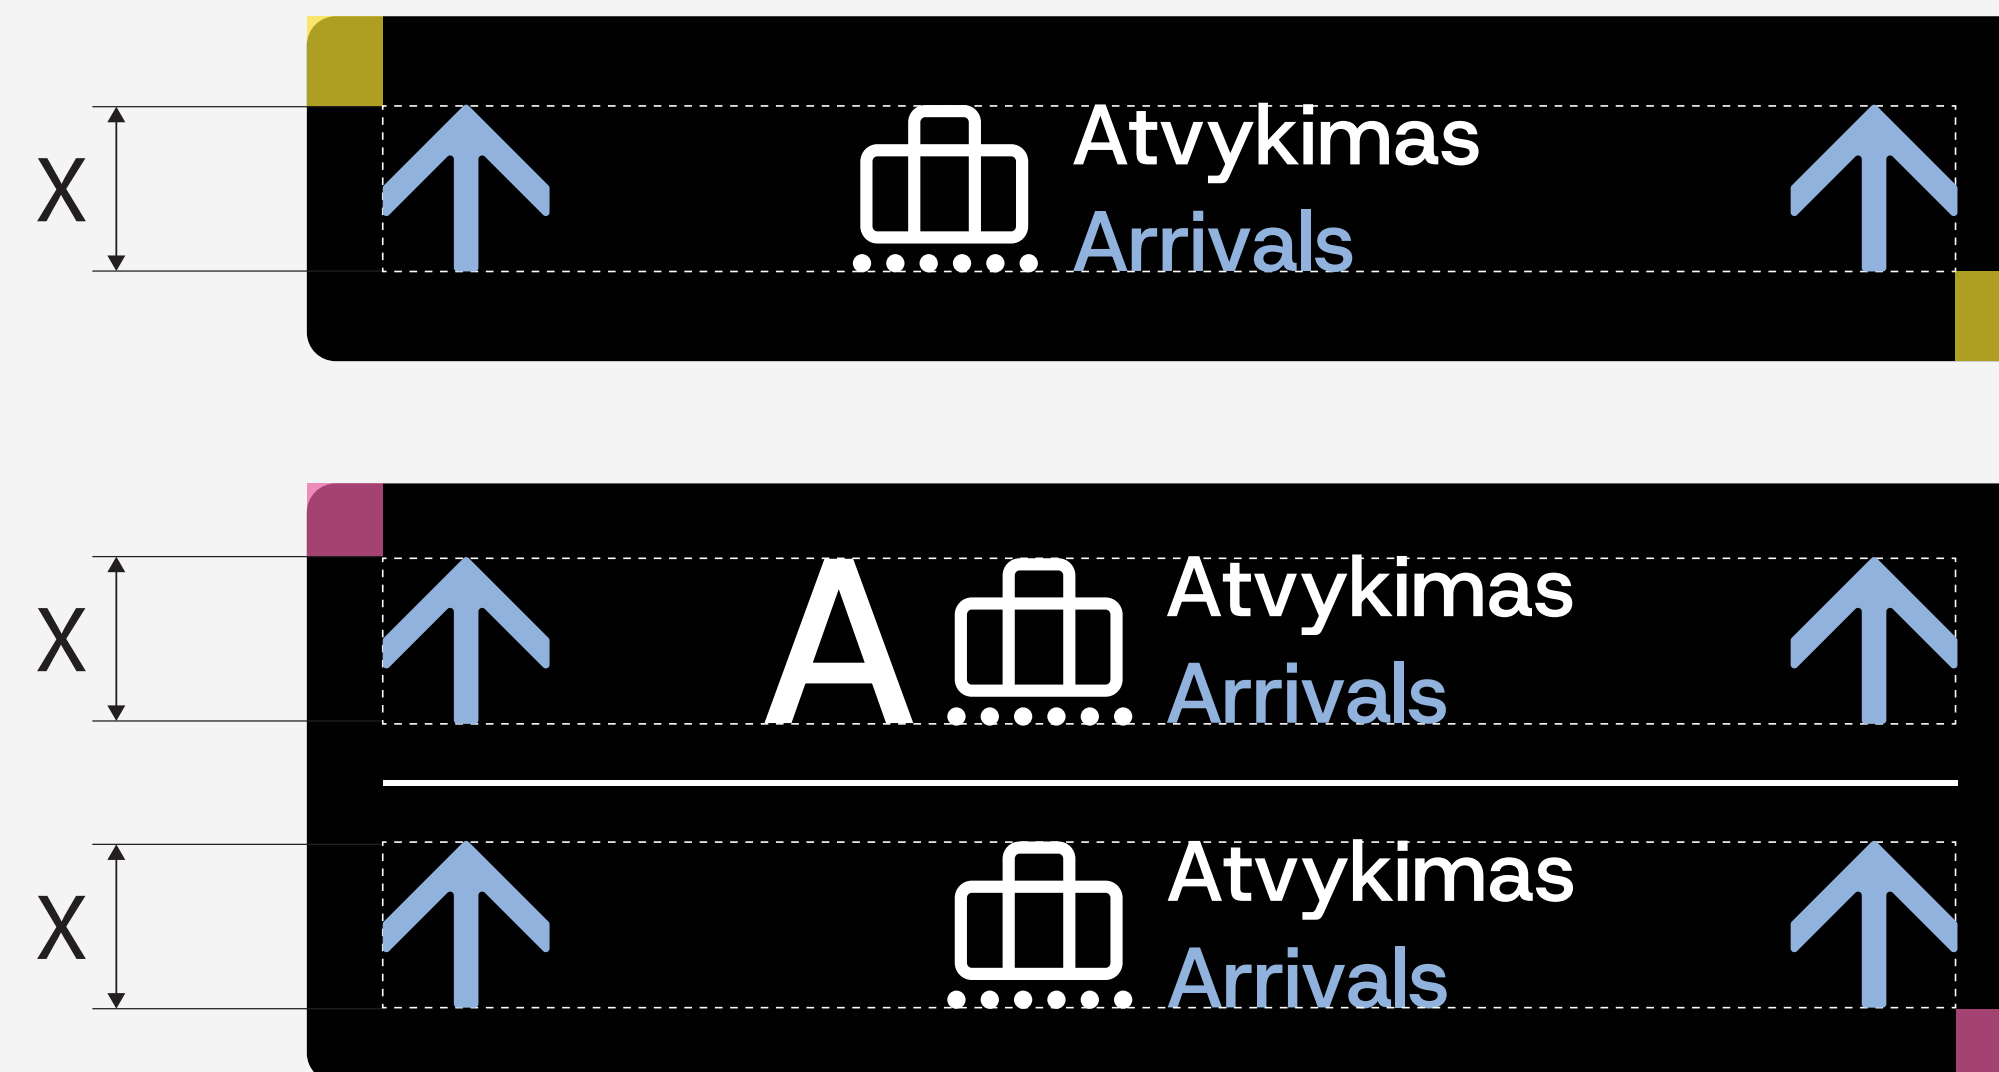

Saugos zona 150x50 cm

Plotis 6,6 cm x Ilgis 6,3 cm

Teksto dydis: 210 pt

Tarpai tarp ikonų: 2,8 cm

Kampų užapvalinimas: 2,5 cm

Skiriamosios juostos storis: 0,5 cm

Tekstas ir ikonos lygiuojamos su saugos zonos kraštais.
Esant keliems lygiams - ilgiausias tekstas lygiuojamas su saugos zona, o trumpesni - su ilgiausio teksto pradžia.
Ikonos ir tekstas - centruojami.