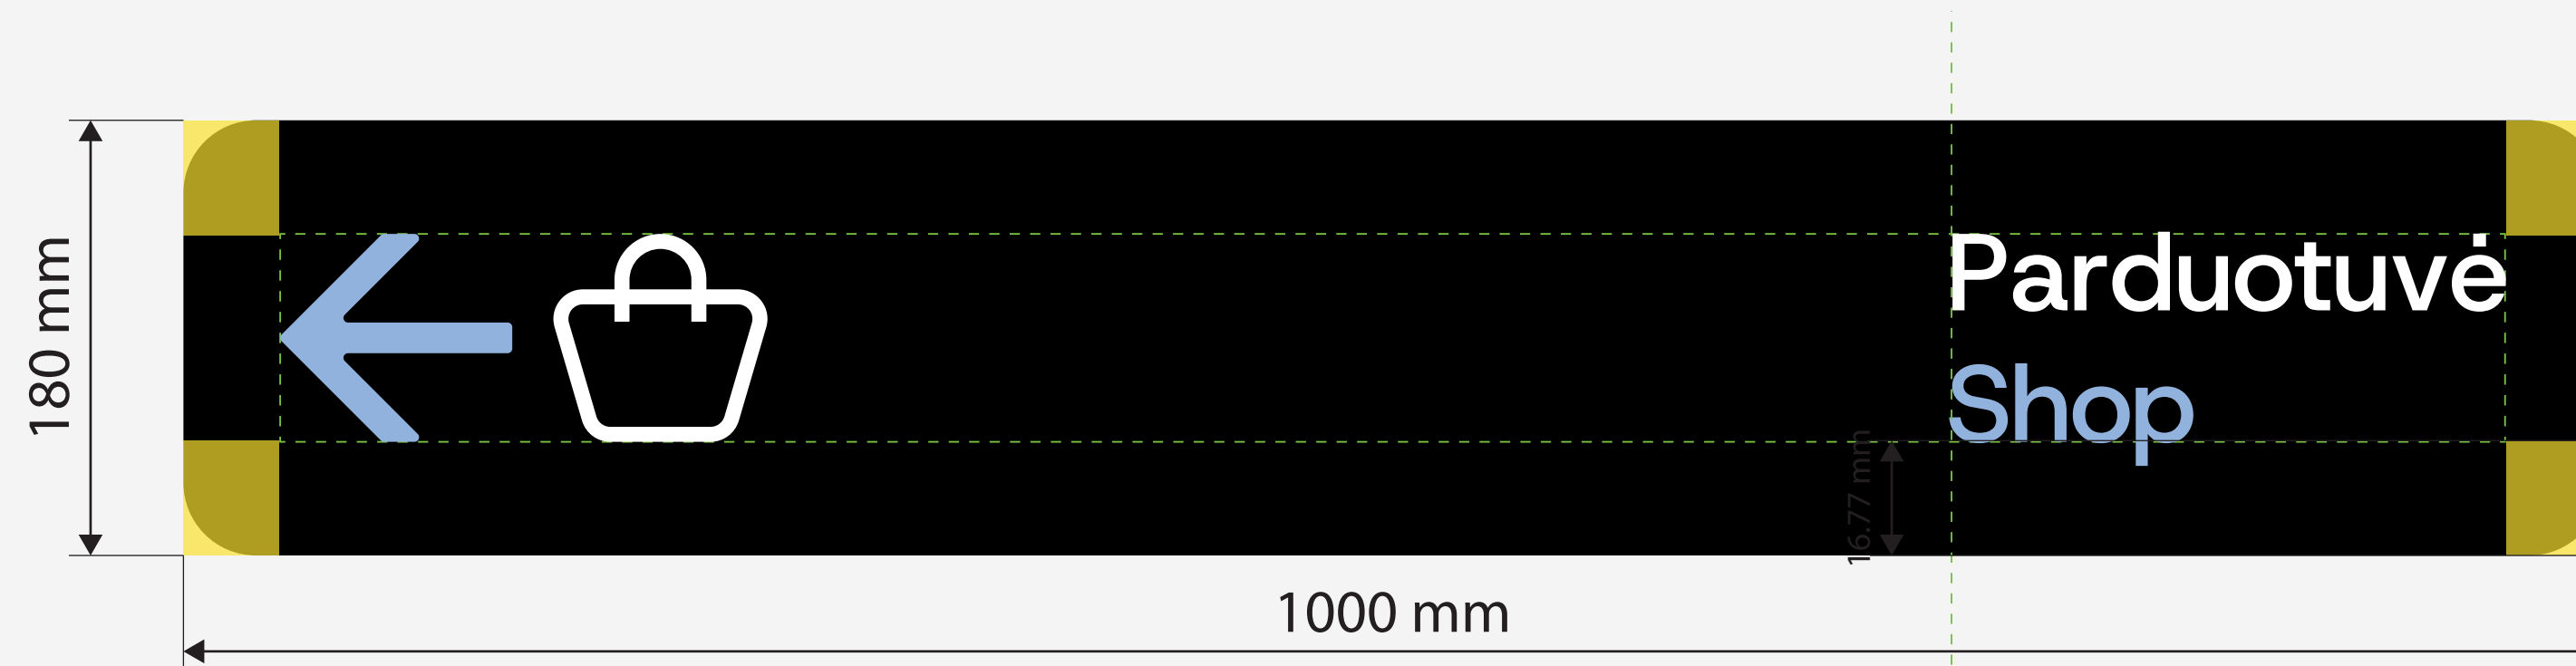

Krypčių nuorodų gamybos gidas