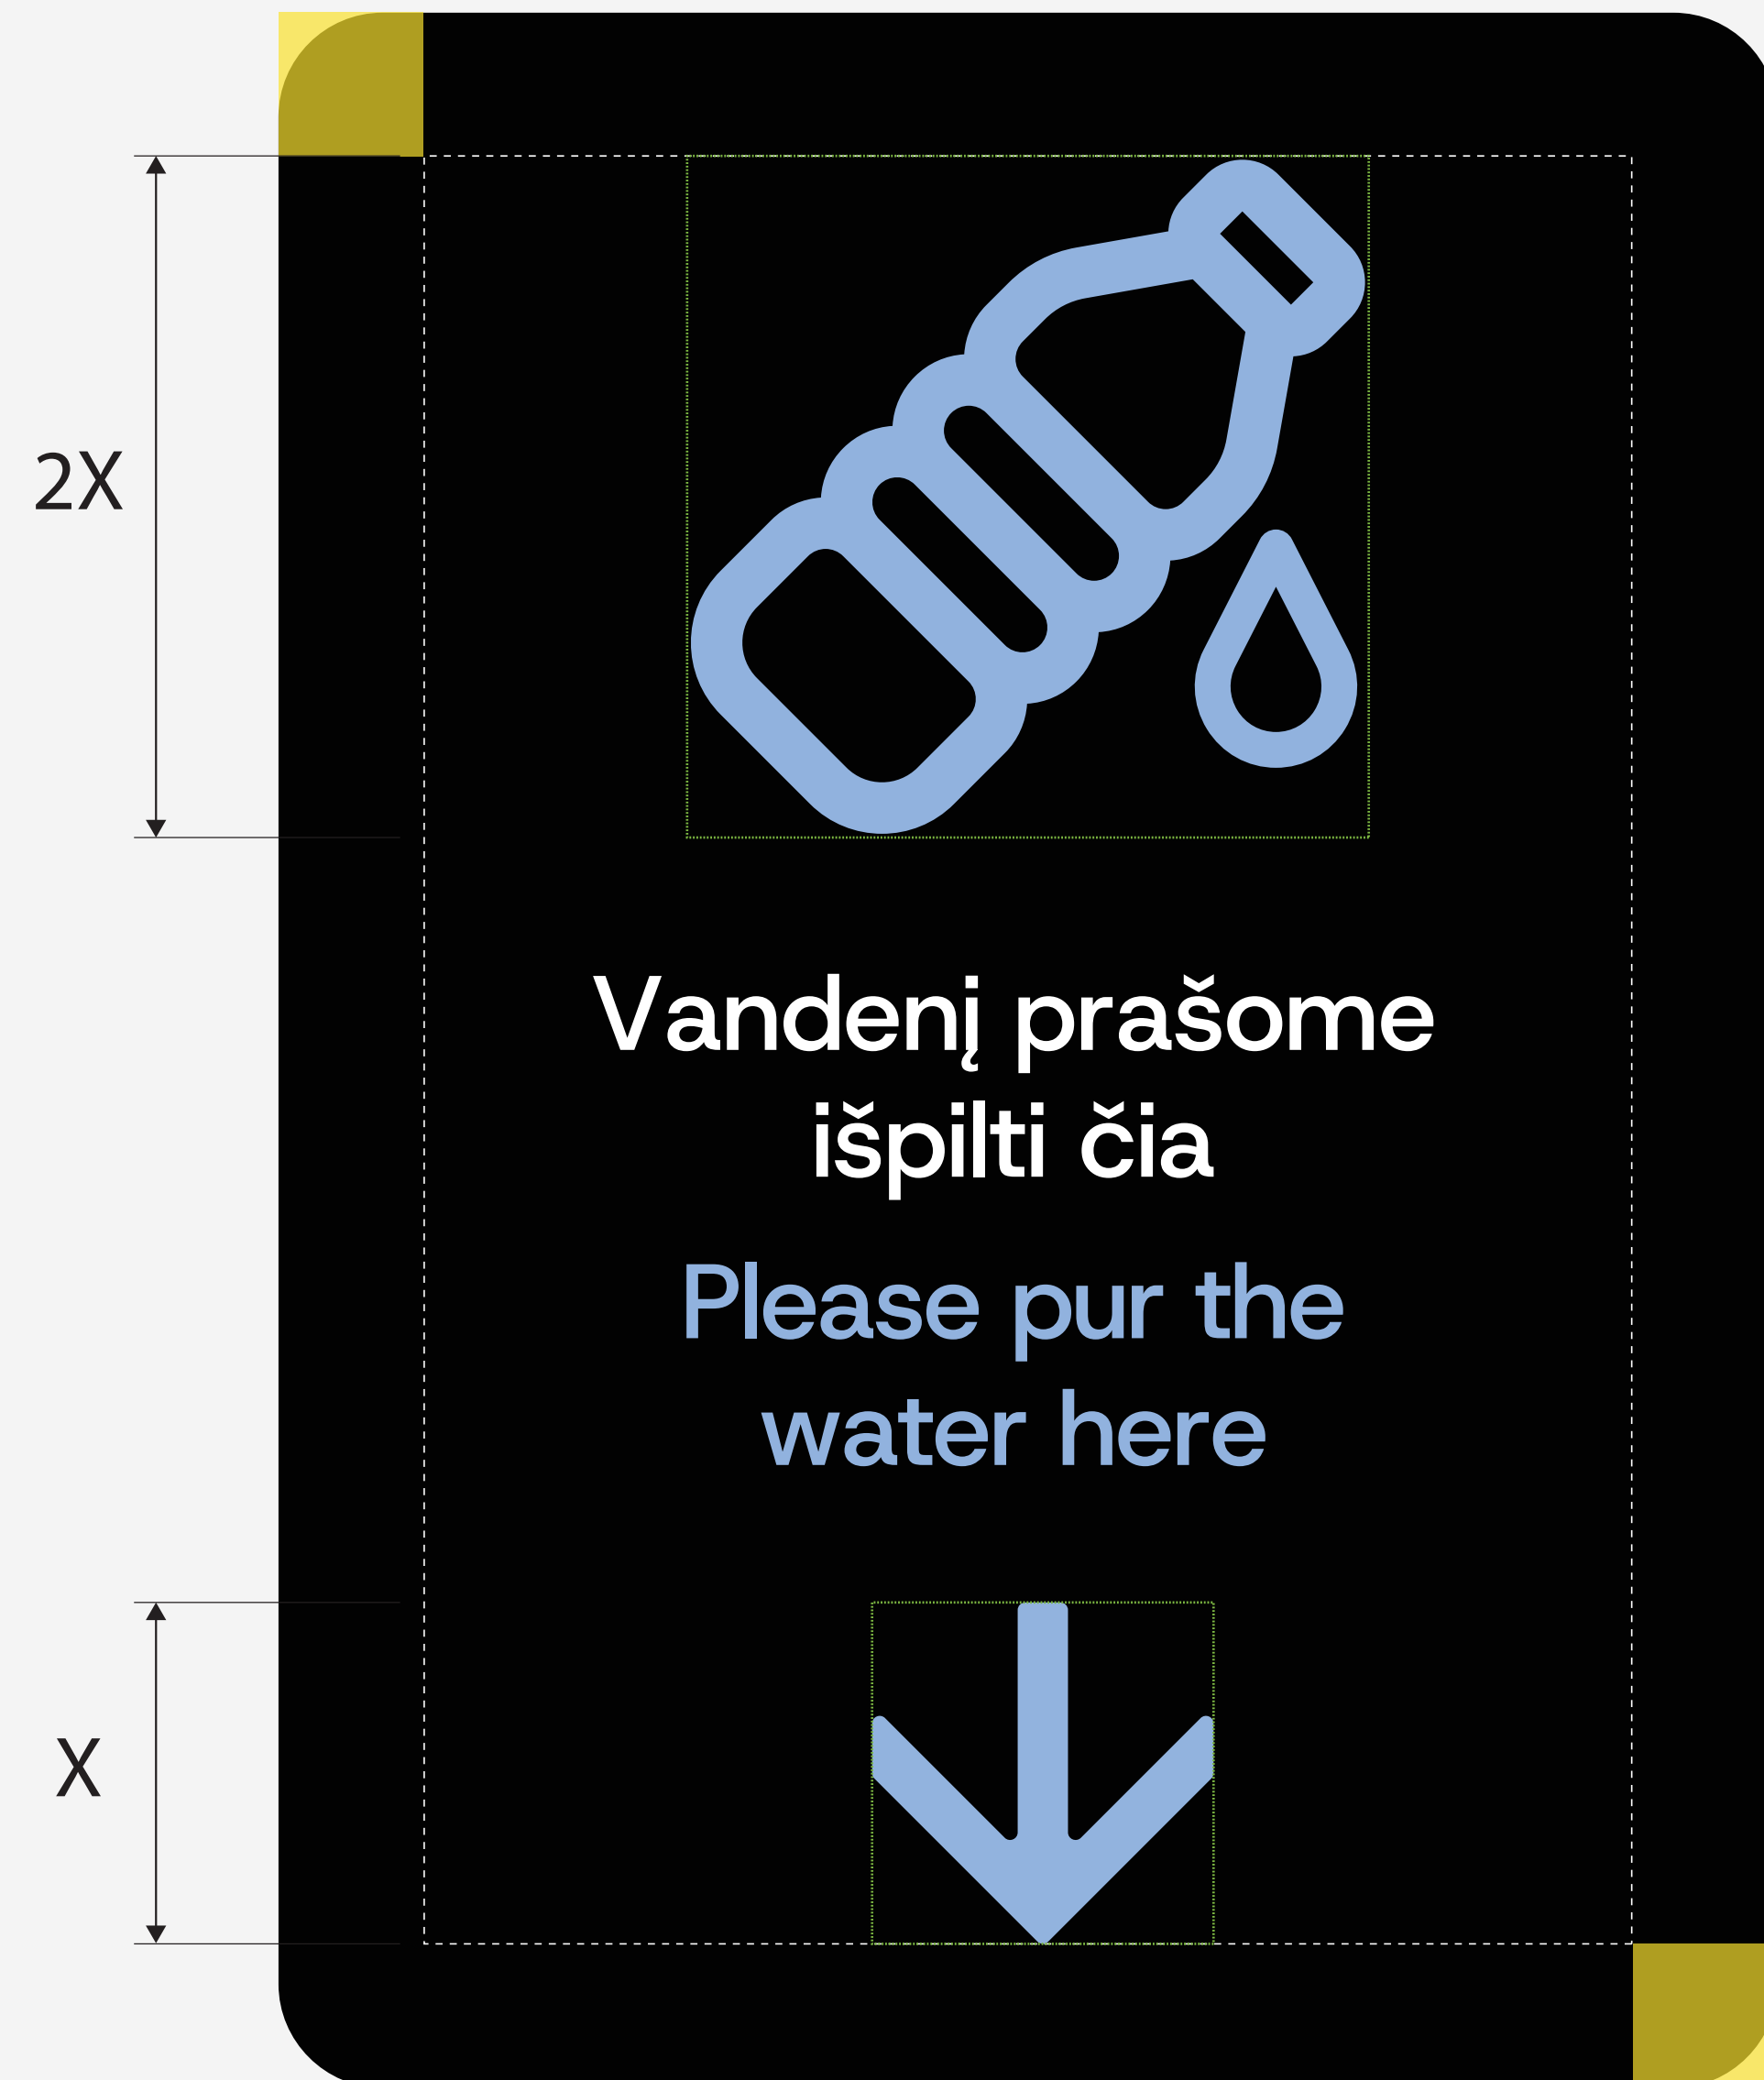

IŠKABOS/LENTELĒS

Lipdukas ant durų 520x720 mm

Saugos zona: Plotis 7,0 cm x Ilgis 7,0 cm

Teksto dydis: 104 pt

Kampų užapvalinimas: 1,5 cm